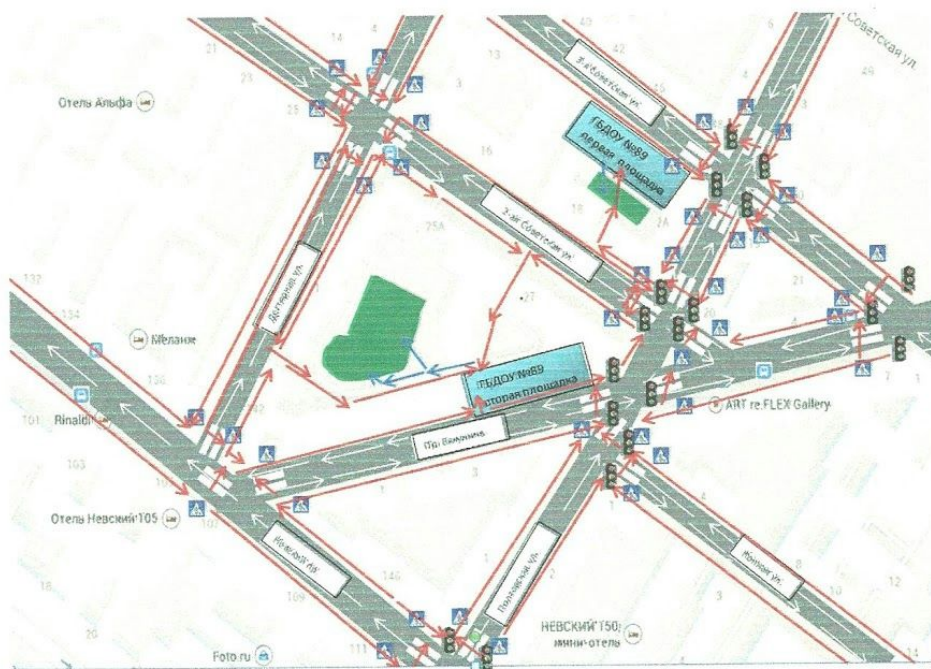

Планы-схемы ГБДОУ №89 Центрального района Санкт-Петербурга

(Ул. 2-ая Советская, 27/2, Ул. 2-ая Советская, 18)

**План-схема района расположения ГБДОУ,
пути движения транспортных средств и детей (обучающихся)**

-  Движение детей до ГБДОУ №89
-  Движение детей при выходе на прогулку
-  Пешеходный переход
-  Направление движения транспорта
-  Светофор
-  Прогулочная площадка